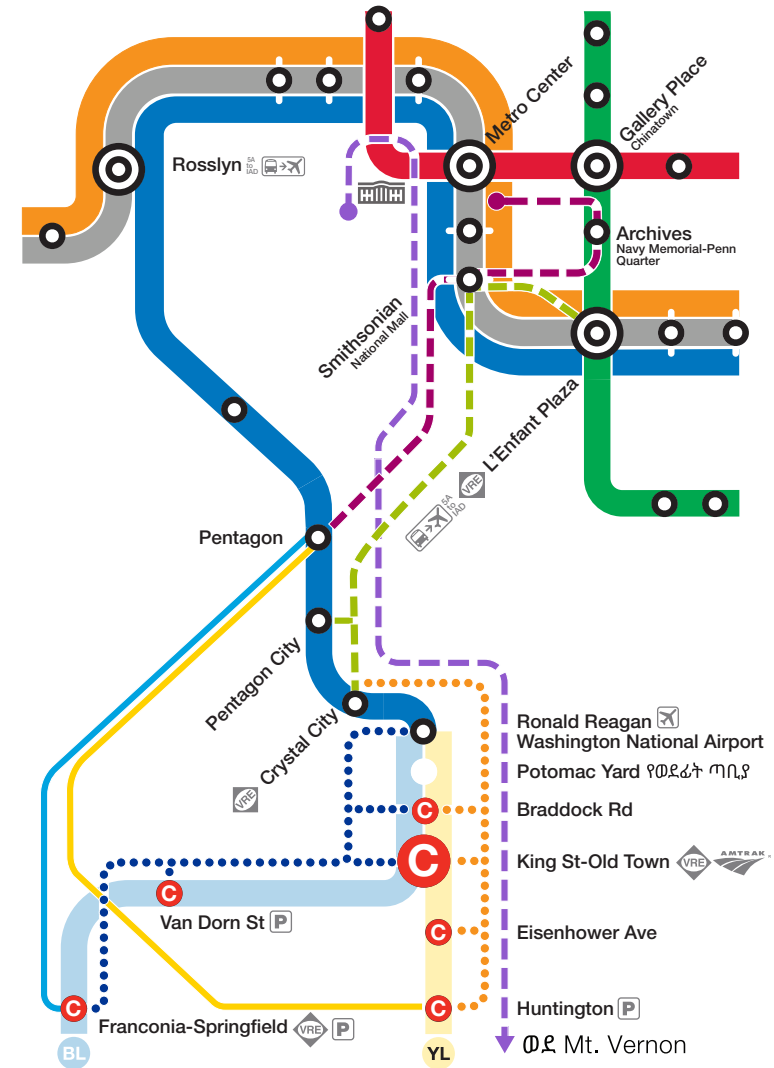

BL YL ስድስት ጣቢያዎች ተዘግተዋል

NO YL አገልግሎት የለም

ቅዳሜ፣ መስከረም 10 - ቅዳሜ፣ ጥቅምት 22፣ 2022

ነጻ የማጓጓዣ (Shuttle) አገልግሎት አለ

ፈጣን የባቡር ማጓጓዣዎች

- ሰማያዊ መስመር ፈጣን ባቡር: Franconia-Springfield - Pentagon
- ቢጫ መስመር ፈጣን ባቡር: Huntington - Pentagon

የአካባቢ ማጓጓዣዎች

- ሰማያዊ መስመር ፈጣን ባቡር: Franconia-Springfield - National Airport/ብሄራዊ አየር መንገድ
- ቢጫ መስመር ፈጣን ባቡር: Huntington - Crystal City/ክሪስታል ሲቲ

የዲ.ሲ ማጓጓዣዎች (በሳምንቱ የስራ ቀናት መንገዶቻችን በሚበዙበት ሰዓት ብቻ)

- የVA-DC ማጓጓዣ (Shuttle) 1: ክሪስታል ሲቲ/Crystal City - L'Enfant Plaza
- የVA-DC ማጓጓዣ (Shuttle) 2: Pentagon - Archives
- የVA-DC ማጓጓዣ (Shuttle) 3: Mt. Vernon - Potomac Park (የቀድሞው 11Y Route)

BL GR በዚህ ጊዜ ውስጥ ተጨማሪ ባቡሮች ስራ ላይ ይሆናሉ

ከጥቅምት 23 ፣ 2022 እስከ ግንቦት 2023 ድረስ ተጨማሪ ስራ ይቀጥላል

No BL YL ከ Ronald Reagan Washington National Airport በስተ ሰሜን በኩል ያለ አገልግሎት

● ጣቢያው ተዘግቷል ● ጣቢያው ክፍት ነው ● የማስተላለፊያ ጣቢያ

ተጨማሪ መረጃ ለማግኘት፡ በስልክ ቁጥር 202-637-1328 ይደውሉ ወይም ይህን ገጽ ይጎብኙ wmata.com/majorconstruction