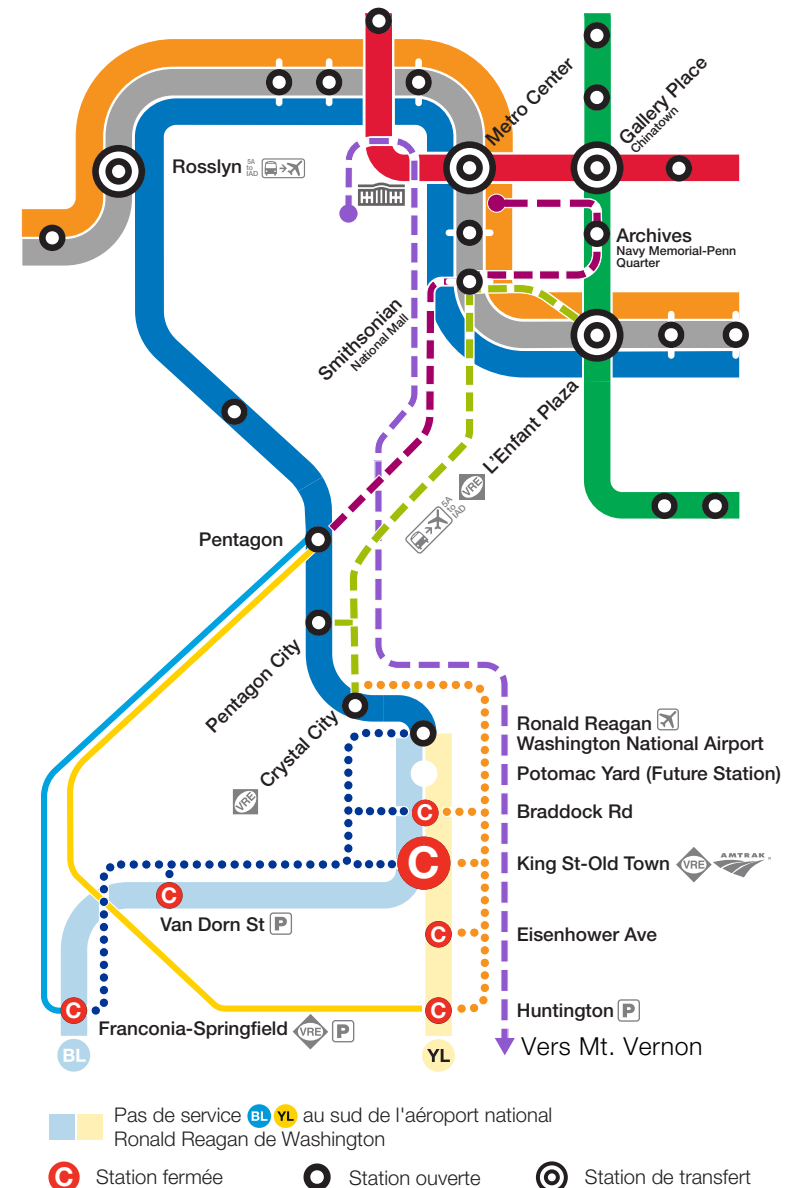

BL YL SIX STATIONS FERMÉES

AUCUN SERVICE

Samedi, 10 Septembre – Samedi, 22 Octobre 2022

Service de navette gratuit disponible

NAVETTES EXPRESS

- Blue Line Express : Franconie-Springfield - Pentagone
- Yellow Line Express: Huntington – Pentagon

NAVETTES LOCAUX

- Navette Blue Line : Franconie-Springfield - Aéroport national
- Navette Yellow Line : Huntington - Crystal City

NAVETTES DC (uniquement aux heures de pointe en semaine)

- Navette VA-DC 1 : Crystal City - L'Enfant Plaza
- Navette VA-DC 2 : Pentagone - Archives
- Navette VA-DC 3 : Mt. Vernon - Potomac Park (Former 11Y Route)

Des trains supplémentaires circuleront pendant cette période

Les travaux supplémentaires se poursuivront du 23 Octobre 2022 à Mai 2023

Pour plus d'informations, appelez le 202-637-1328
ou rendez-vous sur wmata.com/majorconstruction