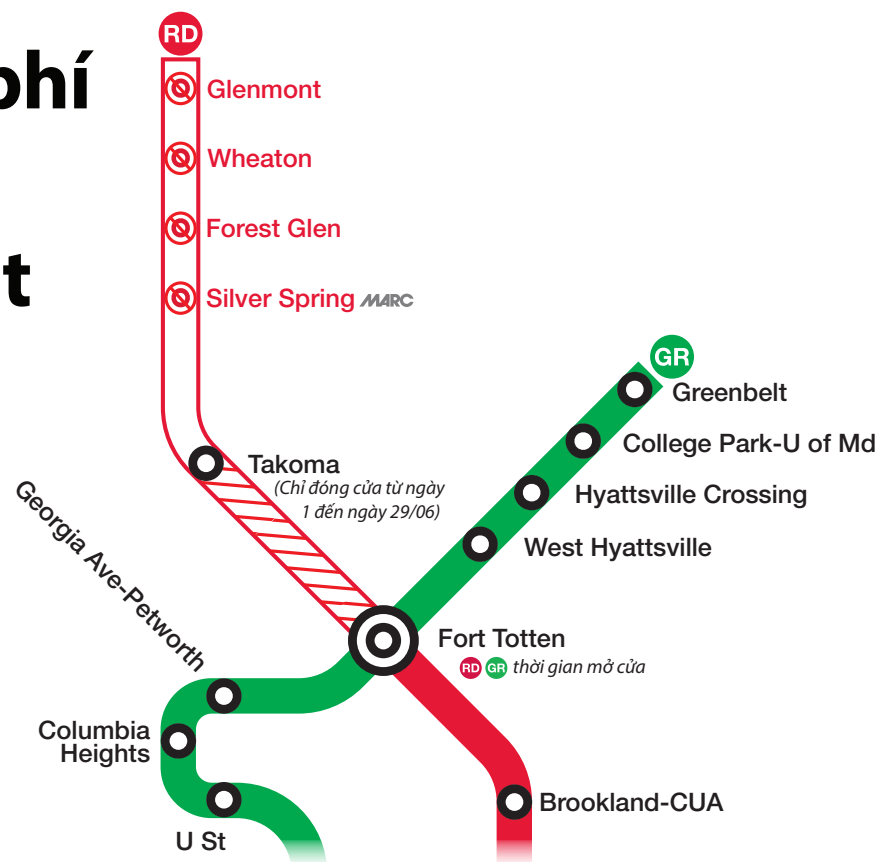

Chuẩn Bị Trước Kế Hoạch Cho Các Thay Đổi Dịch Vụ vào Hè 2024

Thứ Bảy, ngày 01/06 – Thứ Bảy, ngày 31/08

Xe buýt đưa đón miễn phí thay cho tàu hỏa đối với chặng Glenmont và Takoma

Thời gian đóng cửa sẽ kéo dài tới Fort Totten
Trong duy nhất giai đoạn từ ngày 1 – 29/6.

- RD đóng cửa từ ngày 01/06 đến ngày 31/08
- RD chỉ đóng cửa từ ngày 01 đến ngày 29/06
- Đóng cửa ga
- Mở cửa ga
- Trạm trung chuyển

Thông tin đi lại và hỗ trợ:

wmata.com @wmata 202-637-7000