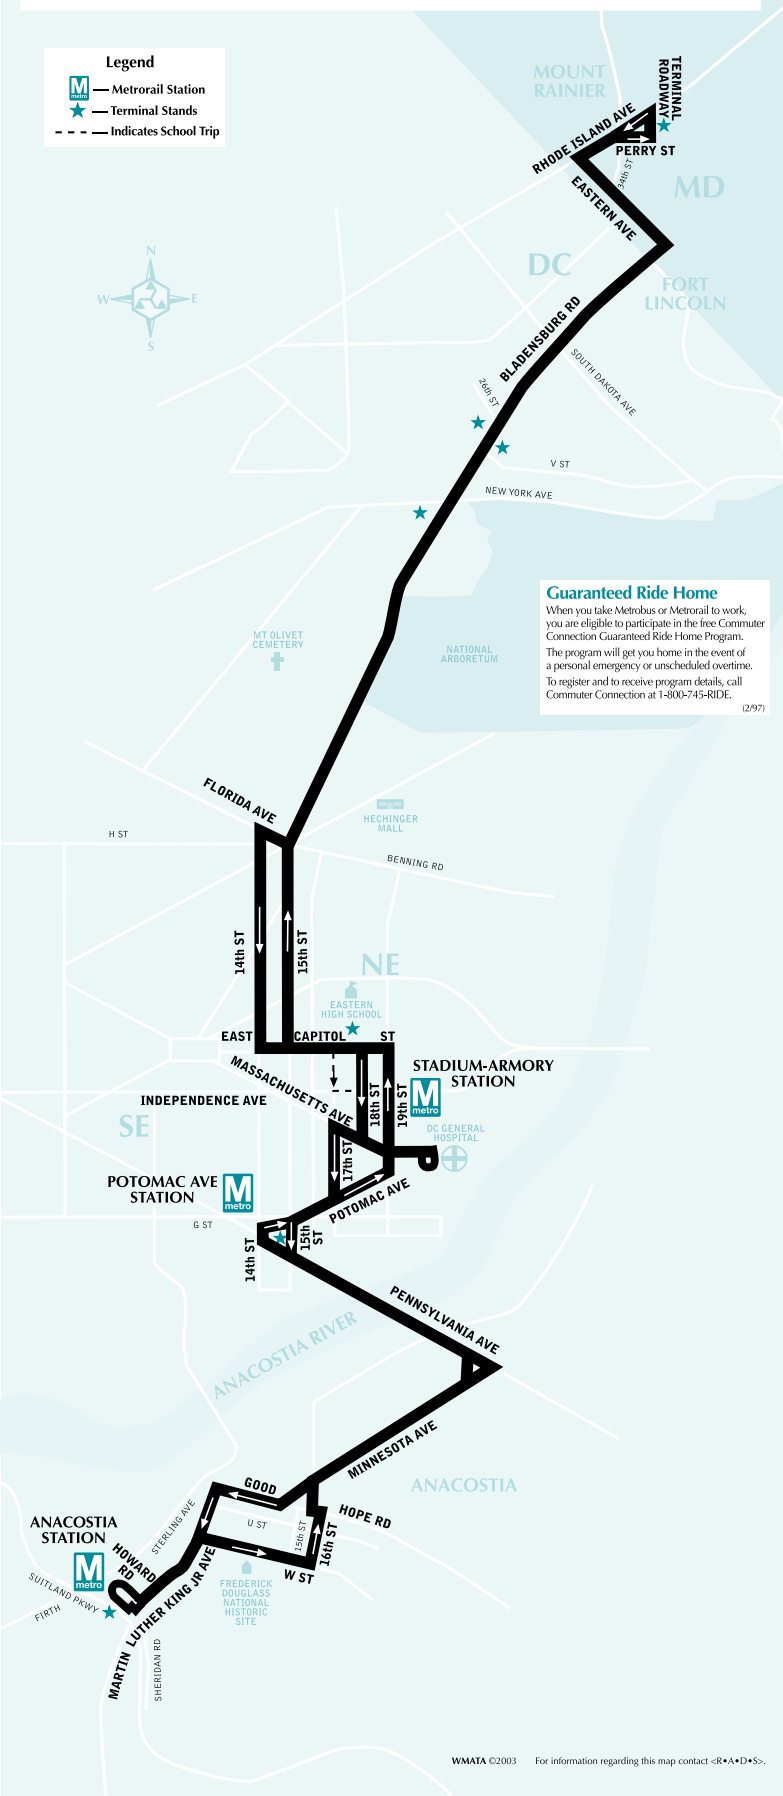

Bladensburg Road-Anacostia Line

Route B2

For route and schedule information
Call 202-637-7000
www.metroopensdoors.com

Legend

- Metrorail Station
- Terminal Stands
- Indicates School Trip

WMATA ©2003 For information regarding this map contact <R•A•D•S>.