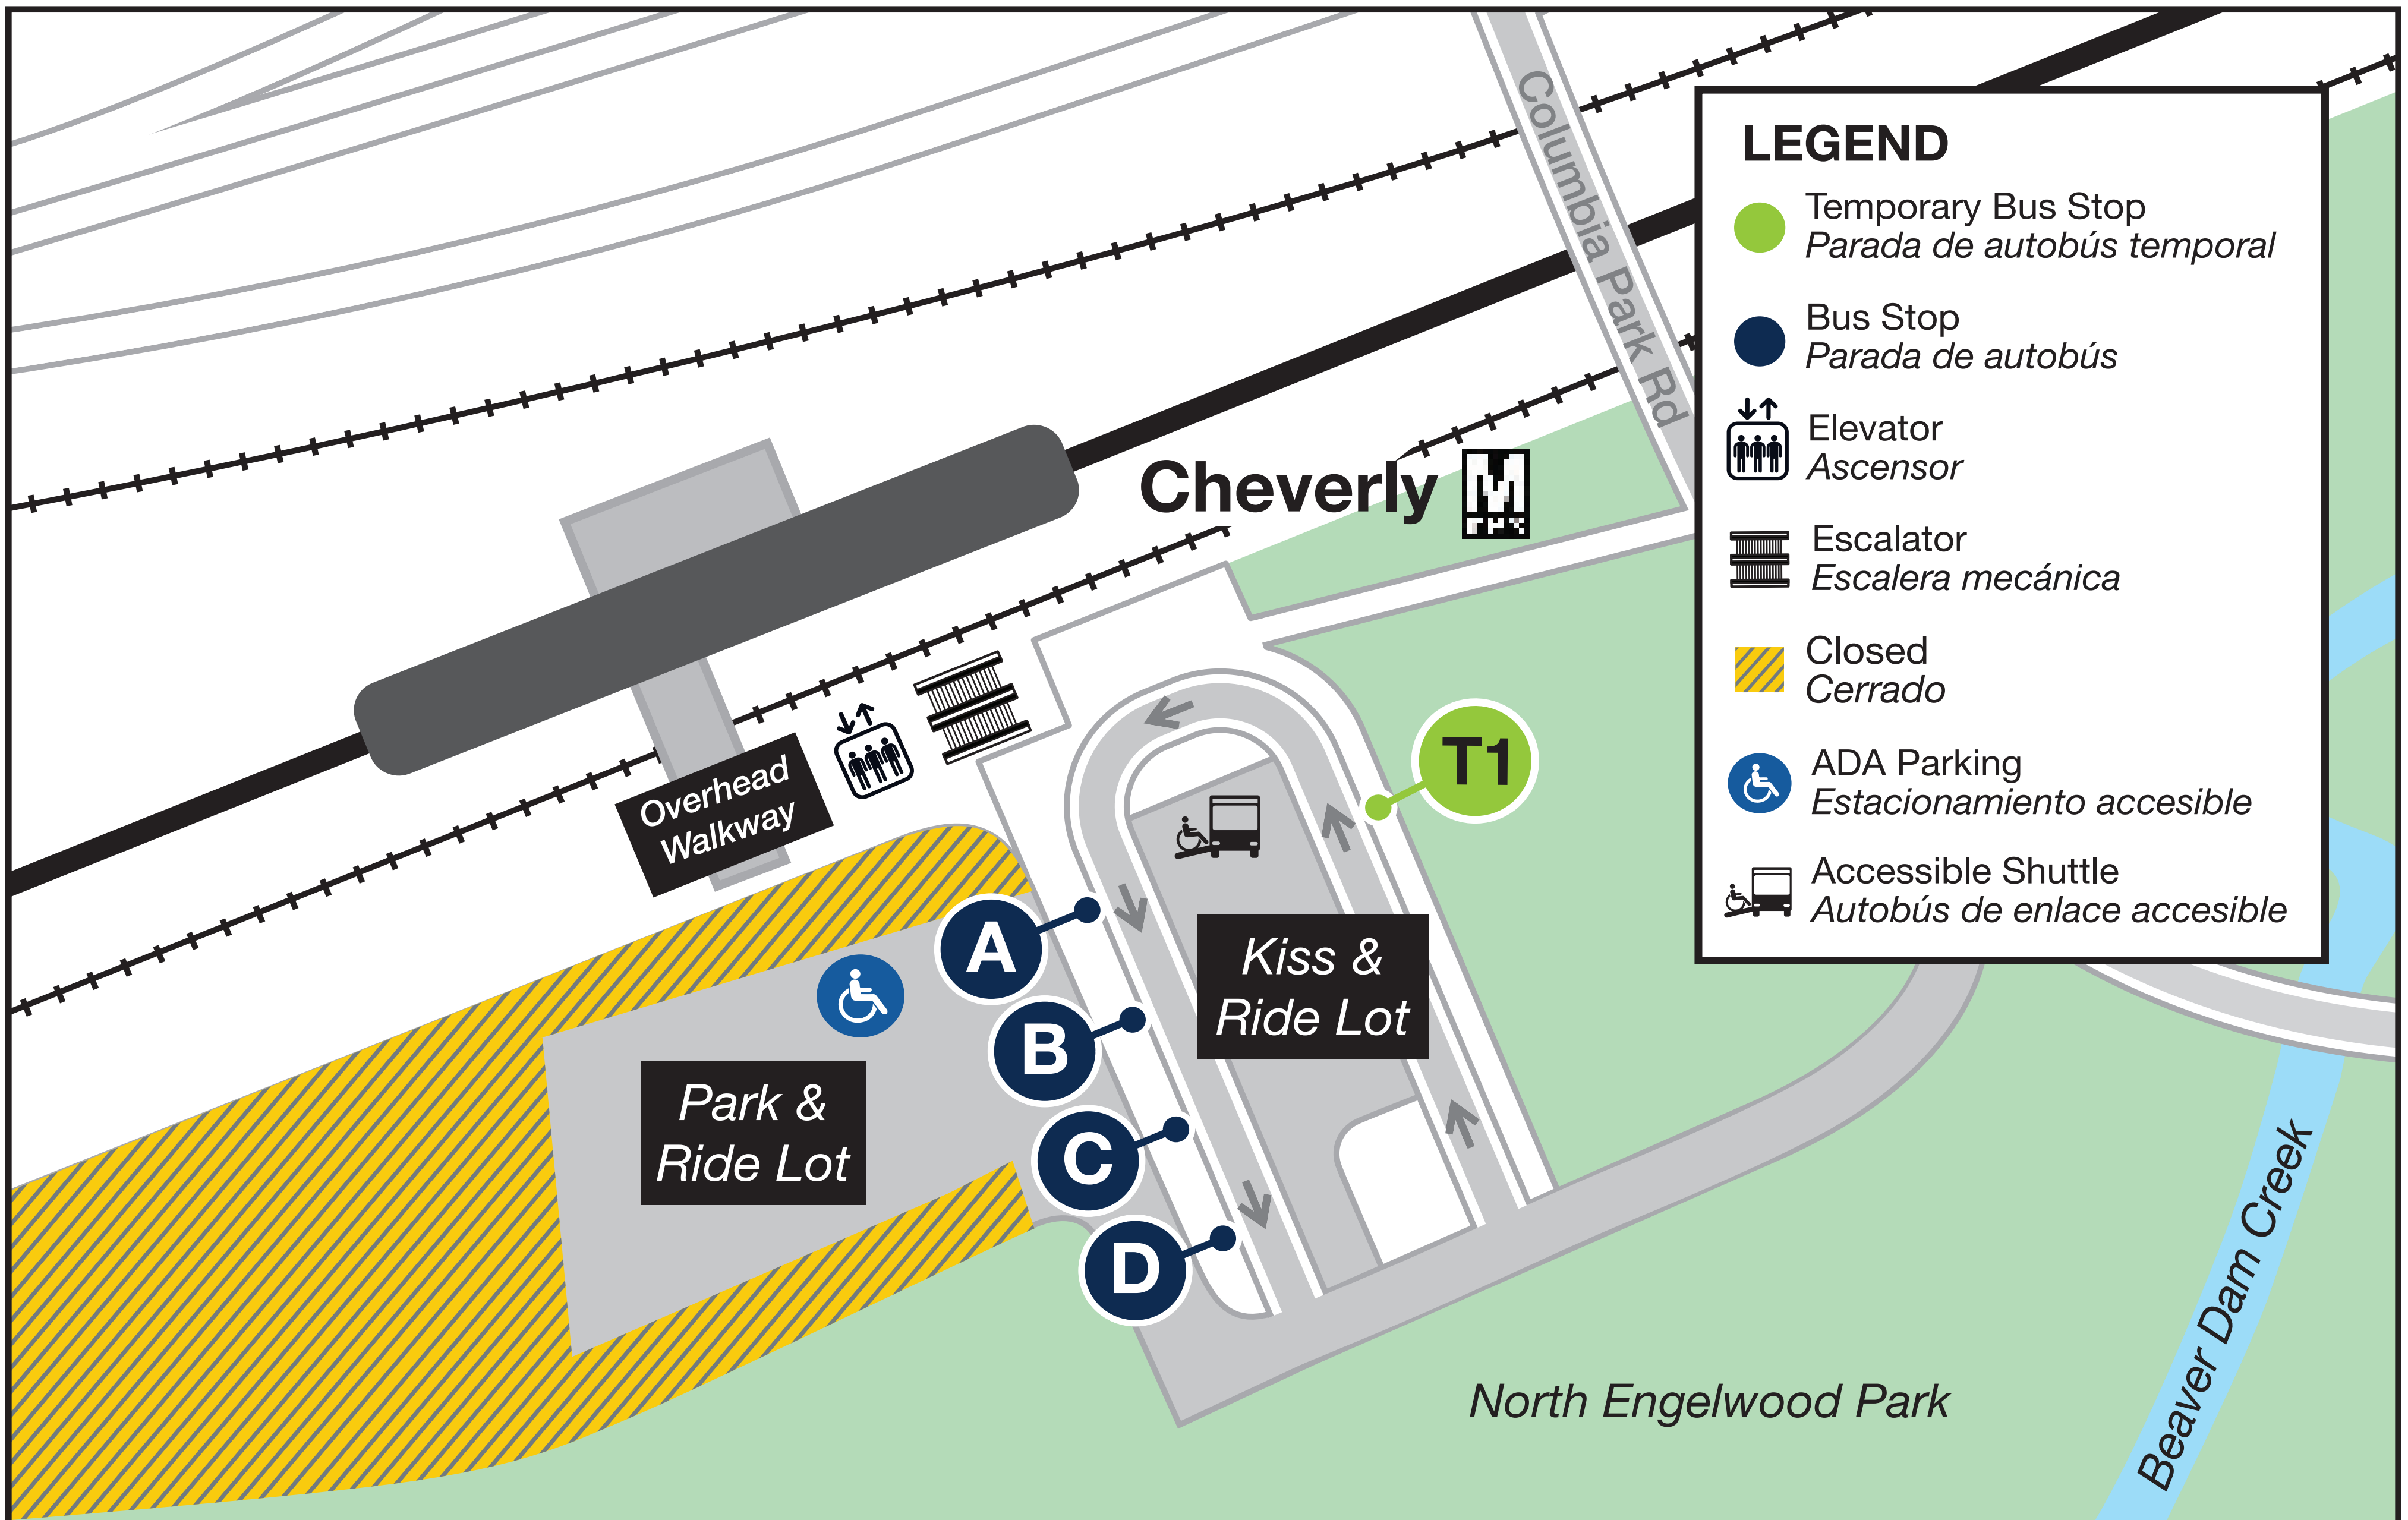

## SHUTTLE BUS BOARDING LOCATIONS

### LUGARES DE ABORDAJE PARA AUTOBÚS DE ENLACE

Route <i>Ruta</i>	Destination <i>Destino</i>	Bus Stop <i>Parada</i>
----------------------	-------------------------------	---------------------------

#### FREE SHUTTLE BUS SERVICE

<b>Local Shuttle</b>	Deanwood, Minnesota Ave & Stadium-Armory	T1
<b>Local Shuttle</b>	Landover & New Carrollton	T1
Accessible Shuttle	New Carrollton, Landover, Deanwood, Minnesota Ave & Stadium-Armory	Kiss & Ride Lot

#### THEBUS-PRINCE GEORGE'S COUNTY

18	Takoma Langley Crossroads Transit Center	D
18	Addison Rd	D
23	Addison Rd	D

Route <i>Ruta</i>	Destination <i>Destino</i>	Bus Stop <i>Parada</i>
----------------------	-------------------------------	---------------------------