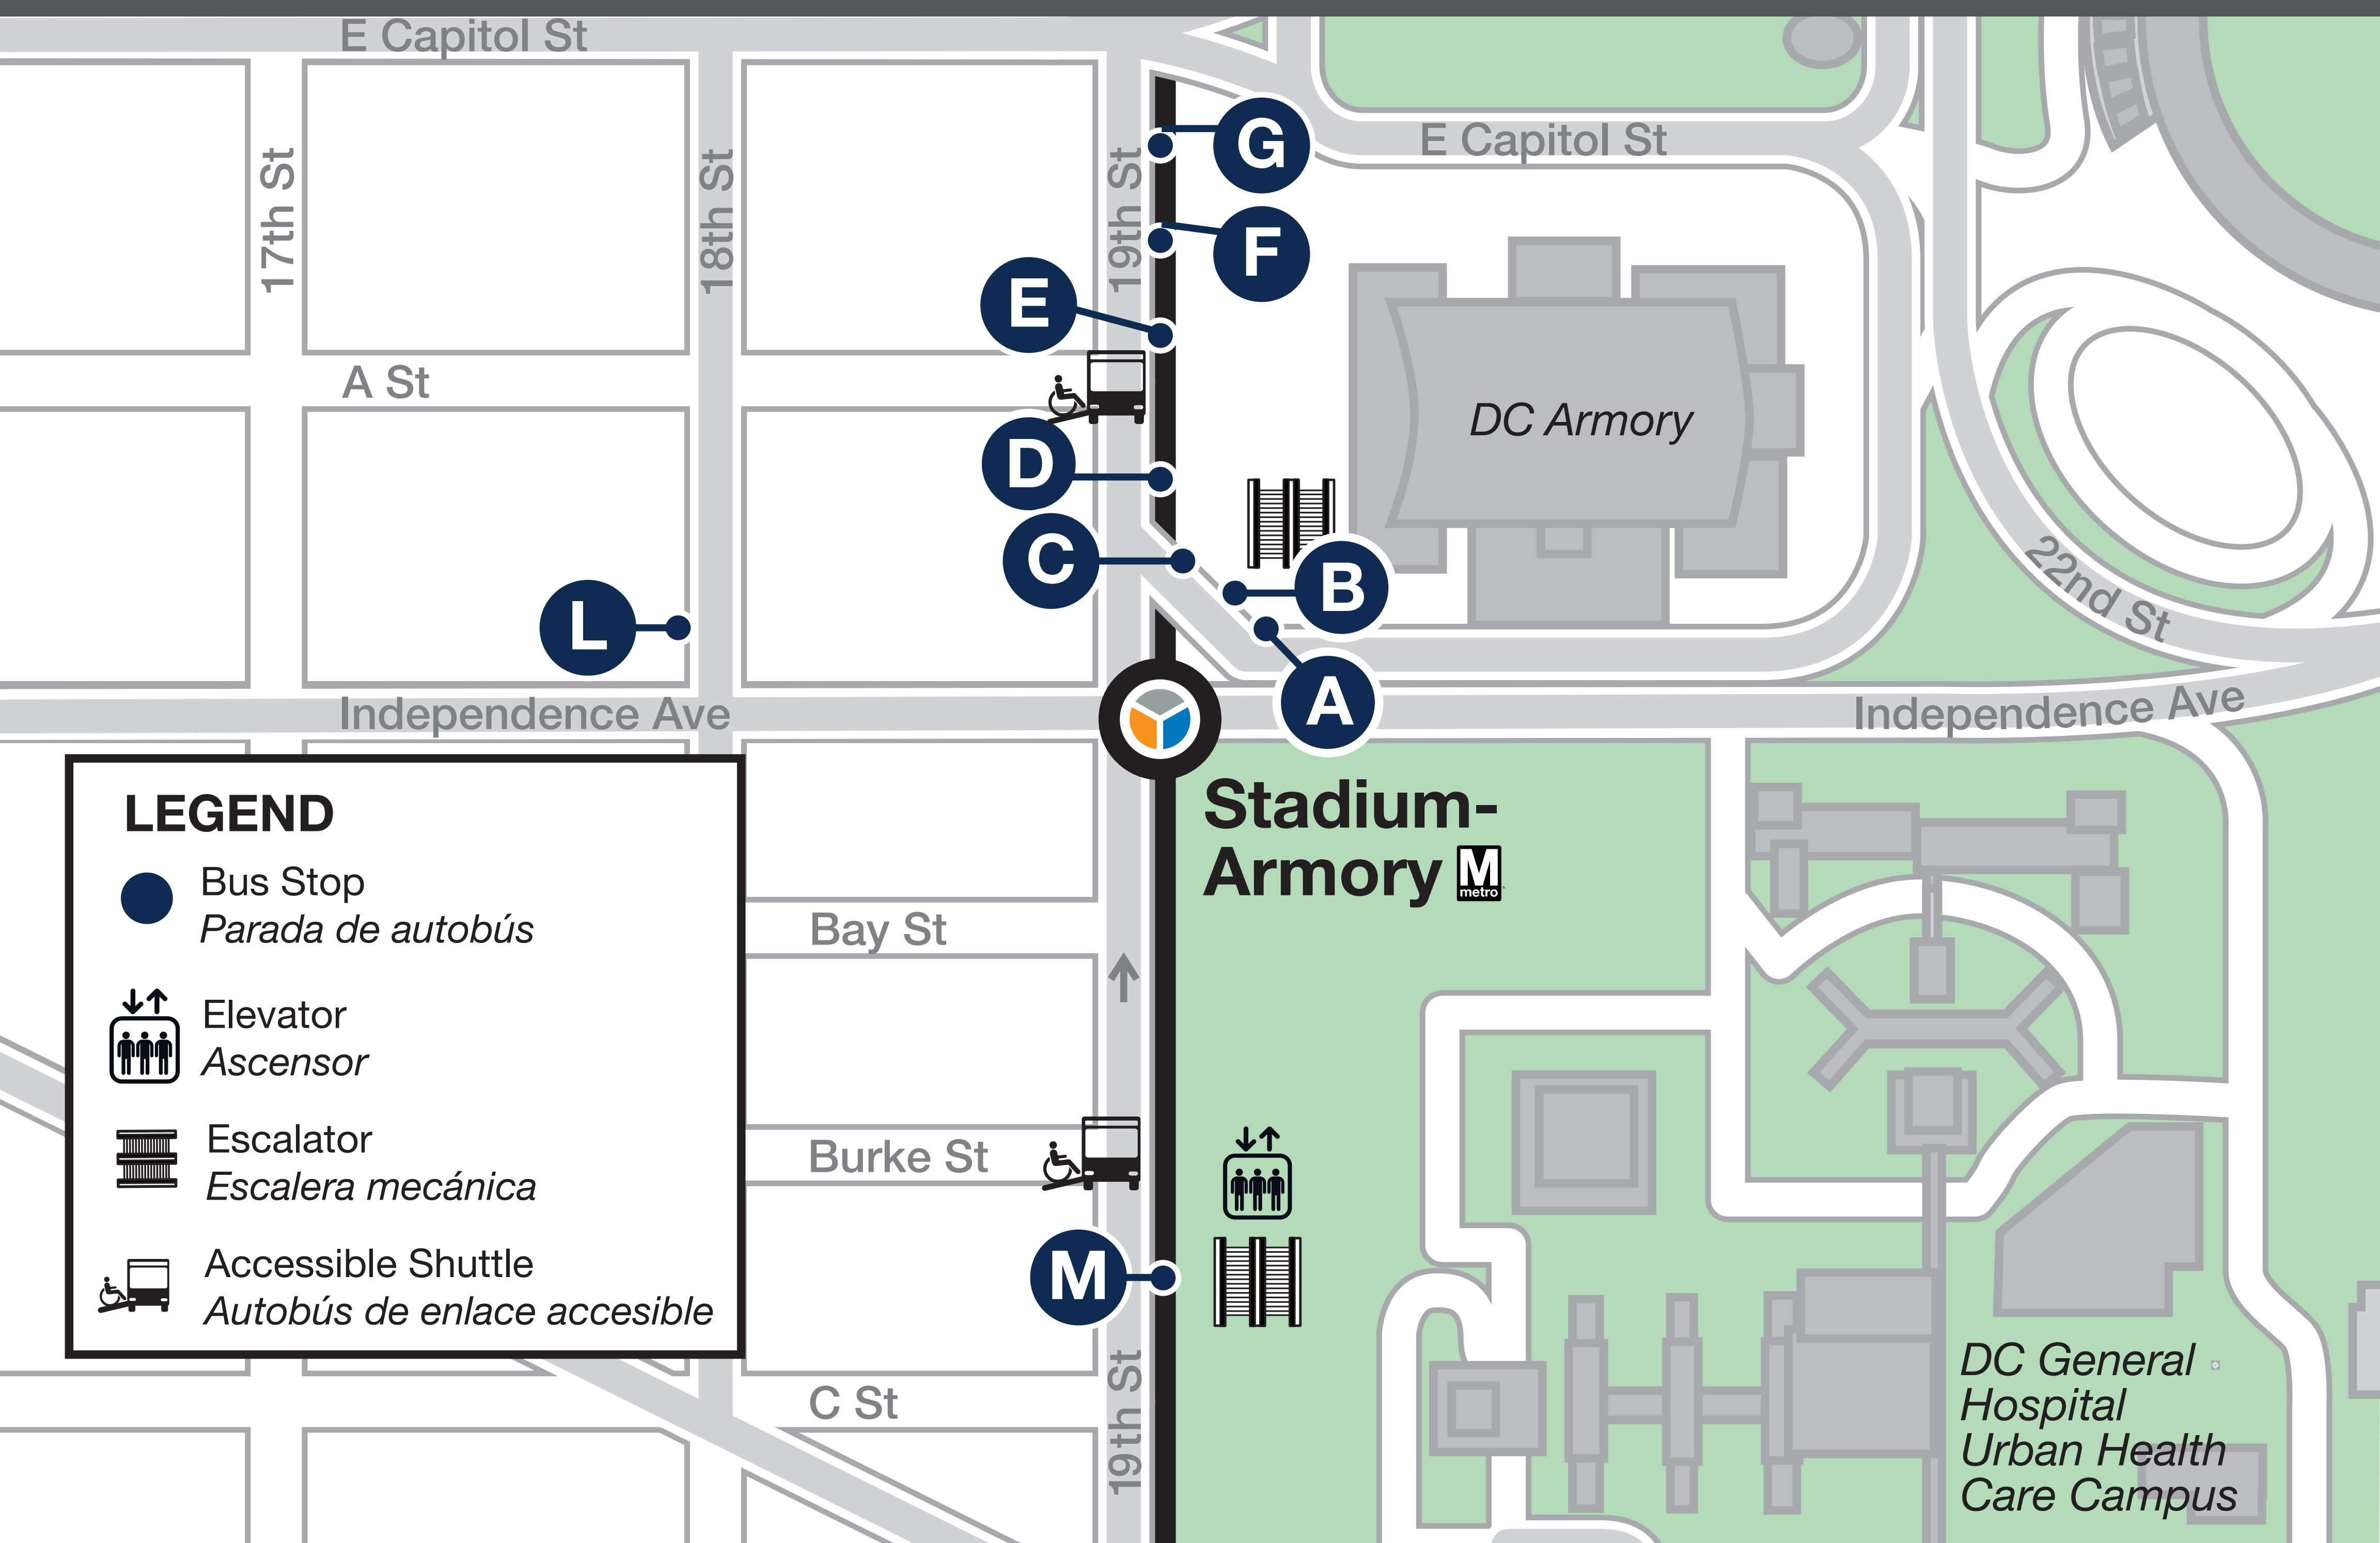

Stadium-Armory

SHUTTLE BUS BOARDING LOCATIONS

LUGARES DE ABORDAJE PARA AUTOBÚS DE ENLACE

LEGEND

- Bus Stop
Parada de autobús
- Elevator
Ascensor
- Escalator
Escalera mecánica
- Accessible Shuttle
Autobús de enlace accesible

Route <i>Ruta</i>	Destination <i>Destino</i>	Bus Stop <i>Parada</i>
FREE SHUTTLE BUS SERVICE		
Express 1	Landover & New Carrollton	C
Express 2	Minnesota Ave & Deanwood	B
Local Shuttle	Minnesota Ave, Deanwood, Cheverly, Landover & New Carrollton	A
Accessible Shuttle	Minnesota Ave, Deanwood, Cheverly, Landover & New Carrollton	19th St & A St 19th St & Burke St

Route <i>Ruta</i>	Destination <i>Destino</i>	Bus Stop <i>Parada</i>
metrobus		
B2	Anacostia	L
B2	Mount Rainer	E M
96	Capitol Heights	F M
96	Tenleytown-AU	D
D6	Georgetown/Sibley Hospital	G