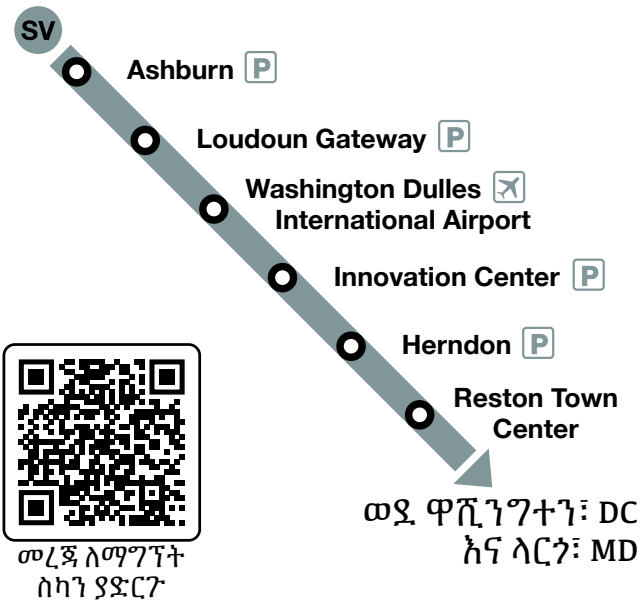

ሲልቨር ላይን ኤክስፕሬስን

የሚከፈትበት ቀን ሞገስ 15፣ 2022

አዳዲስ ስድስት ጣቢያዎች። የማያልቁ አማራጮች።

wmata.com/silverline

ሲልቨር ላይን ኤክስፕሬስን በተመለከተ ላሉ ጥያቄዎች፣ እባክዎ በኮንላይን wmata.com/contact ላይ ወይም በስልክ 202-637-7000 ላይ (ከሰዓት-አርብ፡ ከ 7 ኤ.ኤም(am)-8 ፒኤም(pm) እና ከቀዳሜ-አሁኑ፡ ከ 8 am-8 pm).