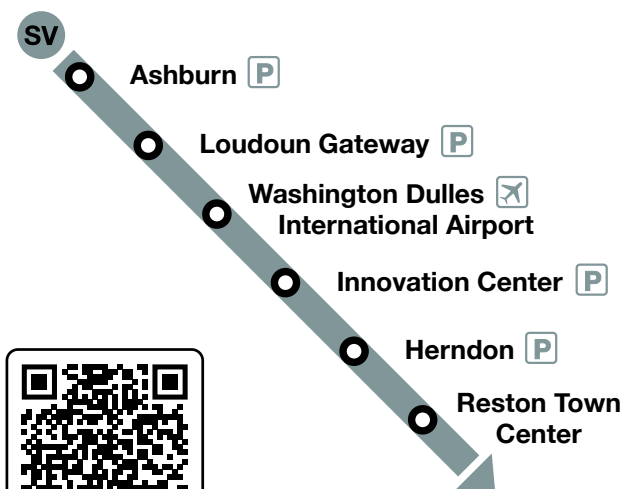

تمديد الخط الفضي

SV

تاريخ الافتتاح: 15 نوفمبر 2022

ست محطات جديدة. آفاق لا حدود لها.

قم بالمسح لمزيد من المعلومات.

إلى واشنطن العاصمة
ولارجو، ماريلاند

wmata.com/silverline

للاستفسارات عن تمديد الخط الفضي، يرجى التواصل مع قسم خدمة العملاء عبر الإنترنت على wmata.com/contact أو عبر الهاتف على الرقم 202-637-7000 (من الإثنين إلى الجمعة: من 7 صباحاً حتى 8 مساءً ومن السبت إلى الأحد: من 8 صباحاً حتى 8 مساءً).