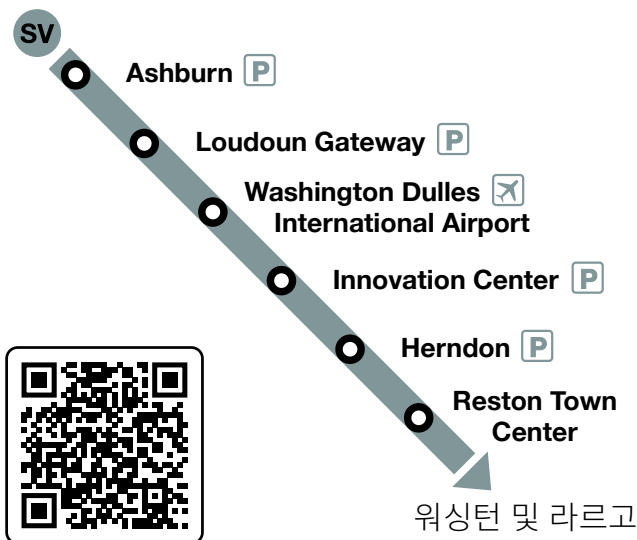

# 실버 라인 확장

# SV

## 개봉일 2022년 11월 15일

6개의 새로운 스테이션. 무한한 가능성.

스캔하여 정보를 얻기  
정보를 얻기 위해 스캔  
하세요