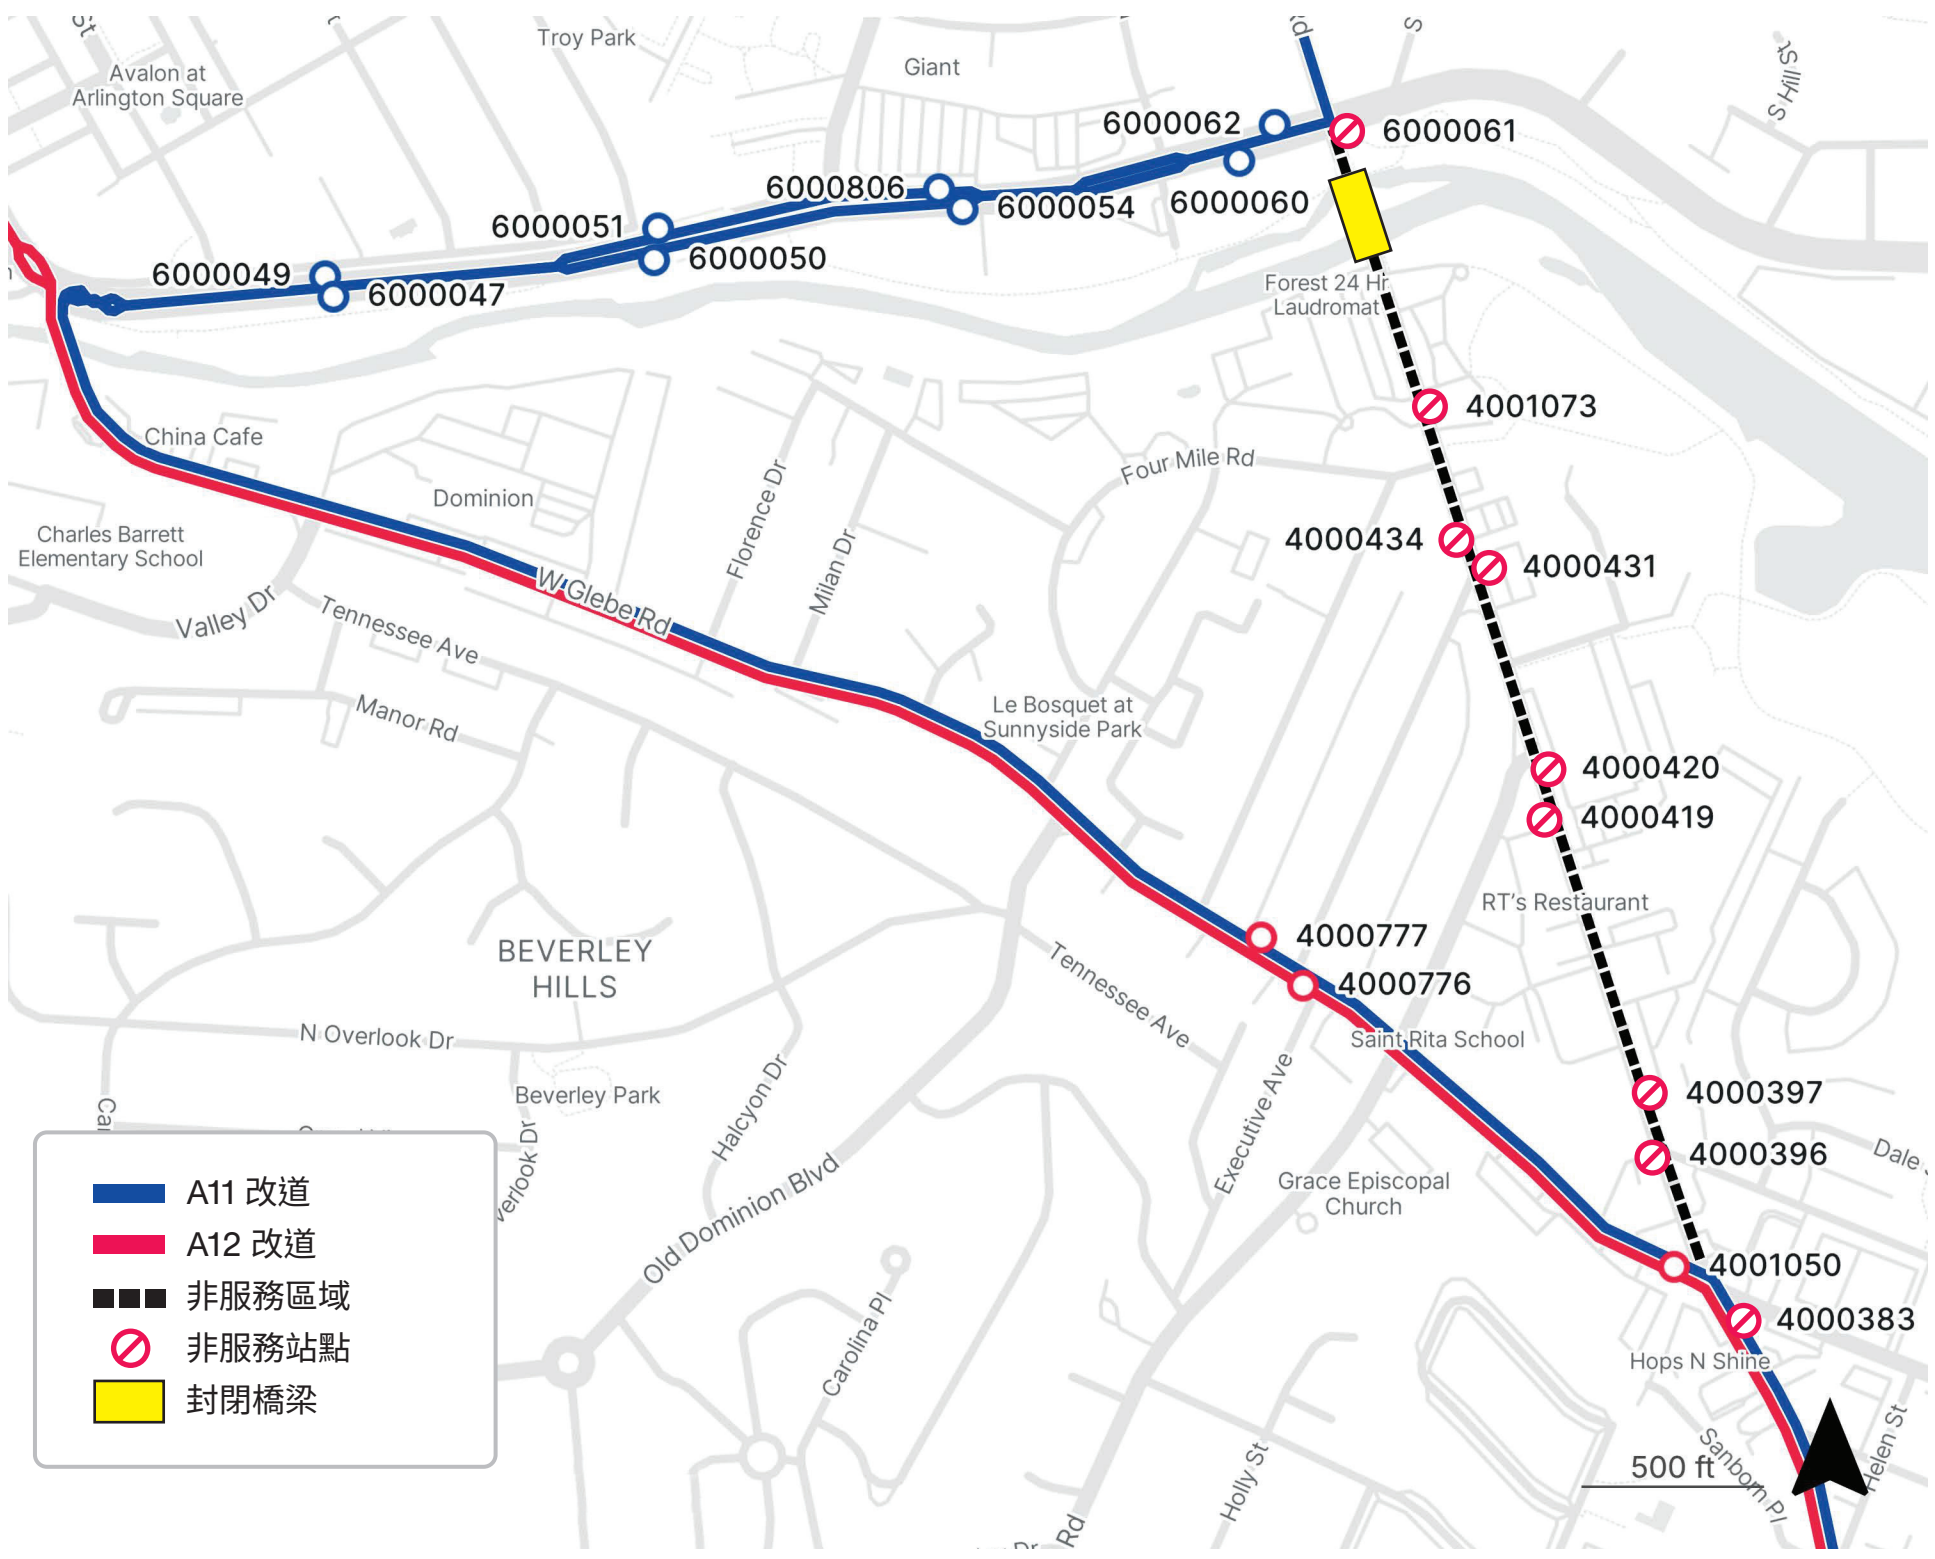

自 5 月 16 日起，由於 Arlington Ridge Road/ Mount Vernon Avenue Bridge 重建工程，地鐵公車 A11 路和 A12 路將繞行。

2026 年 5 月 16 日週六至
2026 年 5 月 23 日週六
5 月 17 日週日正常服務

屆時將實施改道：

平日：
上午 8:30 - 下午 3:00

週六：
上午 6:30 - 下午 5:00

A11 號和 A12 路公車將在 Mt Vernon Av 和 W Glebe Rd 改道，暫時停止 Mt Vernon Av 沿線公車站的服務。

請預留額外的行程時間，使用其他公車站點，並考慮轉乘公車到達其他公車站點。

內附受影響區域的地圖和備用公車站位置的清單。

更多資訊：
wmata.com/alerts
@wmata
202-GO-METRO

500 ft